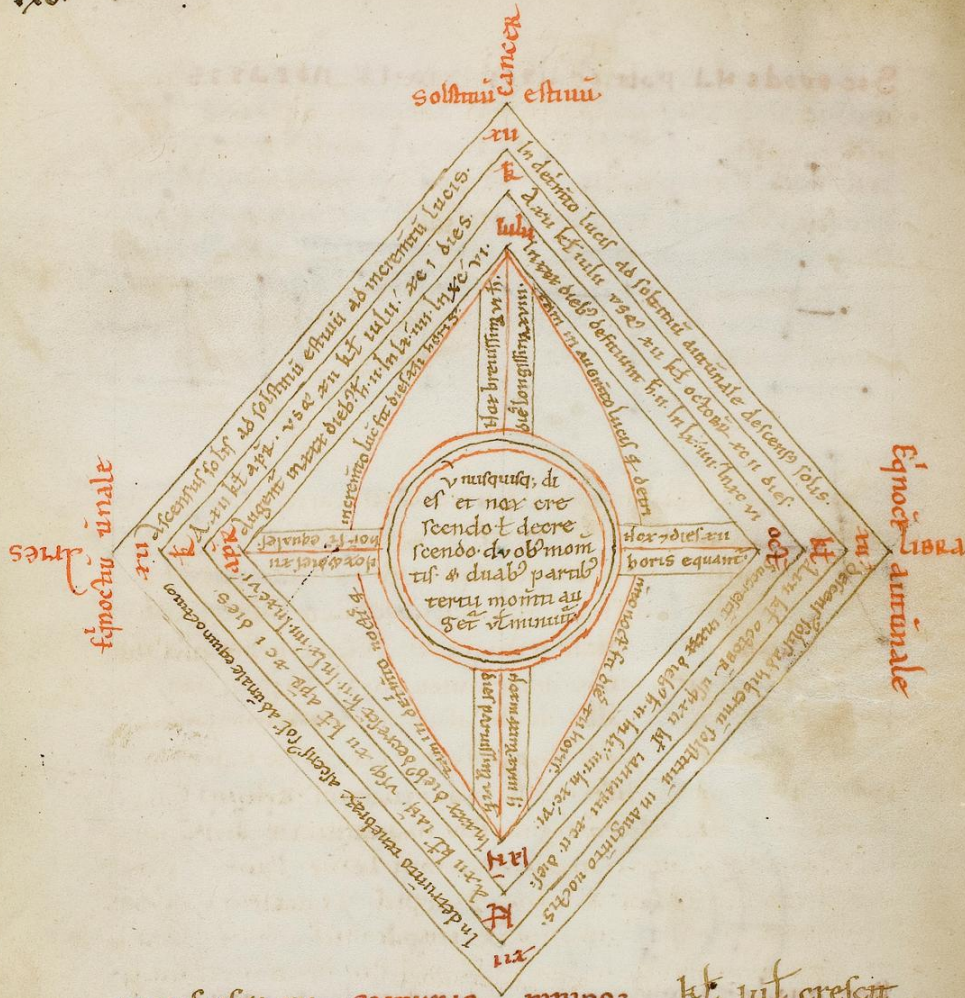

lxv.

grecof usq; xii **capicorn** maghos kt ut crescit
 dies. Inde similit
 q; in xii kt ianua de
 arv noctes aut crescat hora una aut decrescat
 tra ut in xii kt ianua dies habeat horas sex ⁊ nox habe
 at x ⁊ viii.

Ascensus solis dicitur augmentu lucis. ⁊ descensus et dicitur augmentu
 noctis. ac tenebraru. Hic aut ascens' atq; descens' eo modo con