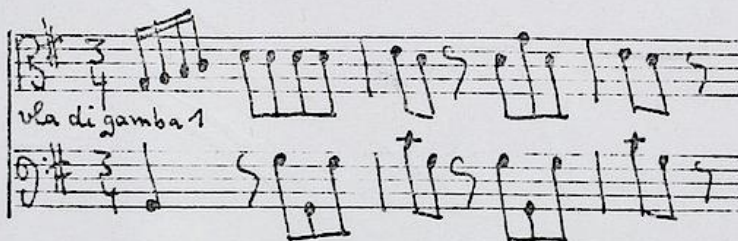

Telemann, Georg Philipp (1681-1767) BRD DS Mus.ms 1042/68
G.#./SONATA./â 4./Flauto traverso,/Due Viole di Gamba/et/
Cembalo:/di/Telemann./ [Incipit] /(G-dur)

Vivace 3/4 G-dur - An-
dante C g-moll - Vivace
C G-dur.