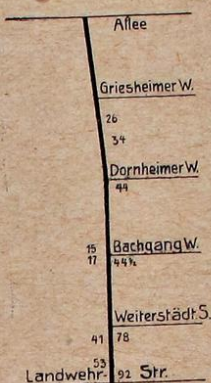

Gschollbrüder Straße — Feldbergstraße.

- 44 Reichsmilitärfiskus** (Train-
kaserne).
Lork, Philipp, Kantinenwirt, G.
Hamel, Heinrich, Wachtmeister, G.
51 Stadt Darmstadt (Epidemiebaracke).

Feldbergstraße.