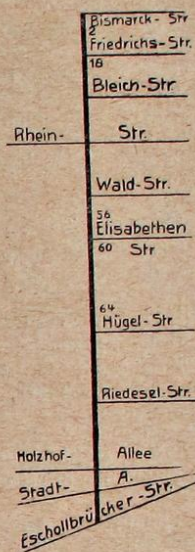

(Lageplan der Landgraf Philipps-Anlage.)

Landgraf Philipps-Anlage.

(Lageplan nächste Spalte.)

- III. Pol.-Rev. nördlich der Rheinstr. von Nr. 3—24. IV. Pol.-Rev. südlich der Rheinstraße von Nr. 42—64. 12. Armenpflegebezirk. Reformationsgemeinde und Johannesgemeinde.
  1. Standesamts- und Ortsgerichtsbezirk.
  3 Königlich Preuß. und Großh. Hess. Staatsbahn. (B.)
  4 Ostreicher, Philipp, Kaufmann, G.
  Cronenbold, Anna, Tochter des verst. Generalmajors, 1.
  Neu, Laz., Mehlhändlers Ww., 2. → 329.
  Wimmelbacher, Louis, Kaufmanns Ww., 2.
  Wolff, Johannes, Oberpostassistent, 3.
  5 Königlich Preuß. und Großh. Hess. Staatsbahn.
  6 Bank für Handel und Industrie. → 3, 466 und 467.
  Vollbach, Carl, Bankassediener, R.

Länge 745 m.

1. Geher, Daniel III., Heizer, R.
   Göller, Konrad, Bankdiener, R.
   Möller, August, Bankdiener, R.
   Hügel, Adolf, Kommerzienrats Ww., 1.
   → 958.
   7 Königlich Preuß. und Großh. Hess. Staatsbahn.
   9 Königlich Preuß. und Großh. Hess. Staatsbahn.
   11 Königlich Preuß. und Großh. Hess. Staatsbahn. → 22.
   13 Stadt Darmstadt (Oktroihauschen).
   15 Stadt Darmstadt (Oktroihauschen).
   18 (Schmitt, Georg, Erben.)
   Gankmann, Gustav, Restaurateur, G.
   Schmitt, Gg., Weinhandlung, 1. → 1157.
   Wittkop, Ferdinand, Verkehrskontrolleur, 2.
   Blum, Johannes, Zugführer, W.
   Walter, Jakob, Gepächträger, W.
   20 (Dischinger, F., Inh.: Philipp Appfel u. Dr. Adolf Dischinger, Brauereibesitzer.)
   Müllers, Emil, Eisenbahnbetriebssekretär, 1.
   Langsdorf, Johs., Oberbahnassistent, 2.
   Heller, Leopold, Werkmeister, 3.
   24 (Dischinger, F., Inh.: Philipp Appfel u. Dr. Adolf Dischinger, Brauereibesitzer.)
   Urruh, Gustav, Wirt, G.
   Zimmermann, Friedrich, Dekorationsmaler, 1.
   42 Rau, Wilh., Rentner. → 134.
   44 Freund, Carl, Kaufmann, G.
   Ernesti, Max, Kaufmann, G.

Oskar u. Ernst Matzelt, Hoflieferanten, Schulstrasse 4
Delikatessen ◊ Konserven — Telefon 233 — Kolonialwaren ◊ Weine