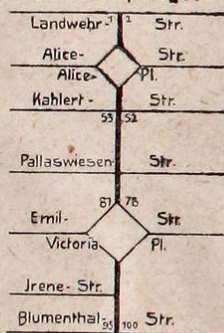

- 4 (Ostertag, Sch., Brauereibesitzer.)**  
Lang, Heinrich, Mechaniker, C.  
Lang, Wilhelm, Assistent an der Landw. Versuchsstation, C.  
Heinecke, Ludwig, Oberkassenvorsteher, 1.  
**Scholz, August, Kaufmanns Ww., 2.**  
**Scholz, gen. Westermann, Kurt, Hofschauspieler, 2.**  
Niedt, Fritzi, Hofschauspielerin, 3.  
Niedt, Fulkus, Oberregisseurs Ww., 3.  
**6 (Fischer, Sch., Oberpostschaffner.)**  
Spitzner, Heinrich, Ingenieur, 1.  
Zipfel, Thomas, Privatier, 1.  
Karpentein, Wilhelm, Eisenbahn-Obersekretär, 2.  
Krämer, Georg, Steinmetz, 3.  
**8 (Müller, Frdr., Metzger zu Hamburg.)**  
**Eidebenz, Adam, Metzger, C.**  
Bauer, Adam, Schneider, 1.  
Ganhert, Christian, Wertmeister, 1.  
**Felsing, Thella, Chemikers Ehefrau, 2.**  
**Nispel, Charlotte, Postmeisters Ww., 2.**  
Winkel, Emil, Werkführer, 3.  
Schort, Jakob, Kesselschmied, M.  
**9 Wagner, Ludwig, Architekt u. Baunternehmer, C. ☞ 489.**  
Mektor, Rudolf, Kaufmanns Ww., 2.  
Minola, Friedrich, Vizefeldwebel, 2.  
**10 (Lautenschläger, Jakob, Metzger.)**  
Behre, Emil, Redakteur, C.  
Jürgas, Richard, Hofschauspieler, 1.  
Arnold, Karl, Bahnarbeiters Ww., 3.  
Müller, Johann, Handarbeiter, M.  
**12 (Verwaltungs- und Vermertungs-Gesellschaft für Immobilien, G. m. b. H.)**  
Mohr, Georg, Wrt, 1.  
Walter, Sebastian, Schreiner, 1.

**Viktoriastraße.**

Länge 686 Meter.

Die Viktoriastraße beginnt z. Zt. an der Landwehrstraße; die Nummern 1—23 sind ihrer geplanten Durchführung bis zur Bismarckstraße vorbehalten.

III. Polizei-Revier südlich der Pallaswiesenstraße Nr. 1—73. VII. Polizei-Revier nördlich der Pallaswiesenstraße Nr. 73—100. 78. Armenpflegebezirk. Johannesgemeinde. I. Standesamts- und Ortsgerichtsbezirk.