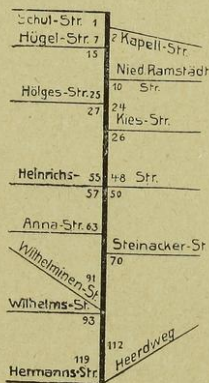

Kleine Kaplaneigasse — Karlsstraße

- 2 (F a y, Karl, Bierbrauerei, G. m. b. H.)
- Becker, Phil., Lebensmittelgesch.
- Hog, Gg., Ww. 1
- Menge, Frdr., Schlosser. H2
- Müller, Christ., Schuhmach. H2
- Rossmann, Ludw., Kaufm. H2
- Weinkauf, Marg., Näherin. HC
- 3 (M e n g e r, Leonhard)
- Büdinge, Val., Bäcker. C
- Gefwein, Anna, Ww. 1
- Hoffmann, August, Bäcker. 2
- Hoppenhoedt, Kath., Lauffrau. C
- Martin, Ludw., Hilfsarbeiter
- Zulauf, Leonh., Tagl. Ww. C
- 4 (V o r s c h m i d t, Michael, Bamberg)
- Gerhardt, Johs., Arbeiter
- Schneider, Johann, Gärtner
- Vorschmidt, Johs., Bäcker
- Vorschmidt, Johs., Landesproduktenhändler
- 5 E n g e l, Joh. Gg., Kanzlif. C
- 6 (M e n g e s, Jakob)
- Albrecht, Johann, Bäcker
- Holdenreuter, Frdr., Pensionärs Ww. C
- Leiderer, Karl, Masch.-Schlosser
- Schmitt, Phil., Tagelöhner. 1
- 7 B o r e l l, Dan., Zuschneider. 1
- 9 R ö d e r, Phil., Spezereihandlung. C u. 1
- Hochstätter, Ludw., Fabrikarb. 2
- Both, Hrch., Weißbinder. 3
- Beith, Gg., Transportarbeiter. 2

Karlsstraße

benannt nach dem Prinzen Karl von Hessen (1809—1877), dem Sohne des Großh. Ludwig II. Beginnt an der Schulstraße, endigt an der Hermannsstraße und am Herdweg.
Nr. 1—66 IV. Pol.-Bez. 67—119 V. Pol.-Bez.