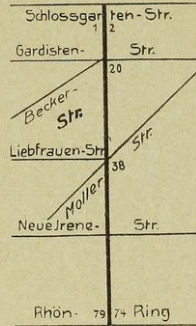

Schwanenstraße

benannt nach dem fürstl. Hofgärtner Schwan.
Beginnt an der Schloßgartenstr.,
endigt am Rhönring.

VII. Pol.=Bez.

1. 1 (Hahn, Adolf, Kaufmann)
   Darnieder, Gg., Schlosser. 2
   Schwarz, Ludw., Schriftfeger. 1
   Wiegand, Karl, Arbeiter. 2

Lageplan der Schwanenstraße

1. 1a Failer, Clem., Fuhrunternehmer. E
   Brenneis, Rud., Hilfsarb. E
   2 Schließmann, Emil sen., Konservator. 2
   Haug, Karl, Schreiner. 3
   Heldmann, Georg, Autoschloß.
   Schließmann, Emil jun., Tierausstopferei. E
   Sommer, Franz, Schuhmach. 1
   3 Failer, Andr., Fuhrunternehmer
   Fesensbeck, Frdr., Hausdiener
   Nagelschmidt, Frdr., Schuhm. E
   Stähr, Christ., Arbeiter
   4 Erb, Phil., Ofenseger. 1
   Göß, Gg., Schlosser. 2
   Heiligenthal, Wilh., Inval. E
   Trippel, Friedrich, Pol.-Wachtmeister. 2
   5 (Stork, Johs., Erben)
   Stork, Marg., Privat. E
   6 Heerwagen, Rob., Kaufmann. 1
   Schmidt, von der, Ludwig, Schlosser. E
   7 Gries, Phil., Weißbind. E
   Brückmann, Daniel, Händler
   Dicke, Gg., Fabrikarbeiter. 1
   Fröba, Christian, Fuhrm. Ww.
   Karl, Hrch., Sattler. H E
   Saal, Hrch., Schreiner. E
   Schäfer, Johs., Fabrikarb. 2
   Vogel, Karl, Masch.-Schloß. H 1
   8 (Stadt Darmstadt)
   Becker, Wilh., Fabrikarbeiters Ww. E
   Gröninger, Herm., Spengler und
   Installateur. 3
   Ibrig, Peter, Arbeiter. 1
   Mahr, Hrch., Weißbinder. 2
   Maurer, Ernst, Schuhmacher. 2
   Neff, Jak., Fabrikarb. Ww. 2
   Oskin, Ludw., Metalldreher. E
   Oskin, Wilh., Städt. Arbeit. E
   Orio, Frdr., Händler. E
   Riethmüller, Gg., Schreiner. 3

1. Rühl, Frdr., Lackierer. 1
   Rühl, Friz, Schlosser. 1
   Rühl, Ludw., Arbeiter. 3
   9 Petermann, Martin,
   Wagners Ww. E
   Leitner, Ant., Metzgers Ww. 1
   Richter, Karl, Städt. Arb. H 1
   10 (Stadt Darmstadt)
   Hoffmann, Nik., Arbeiter. E
   Heiß, Wilh., Arbeiter. E
   Köppchen, Ludw., Schuhmachermeister. 1
   Schäfer, Albert, Arbeiter
   Schäfer, Thomas, Arbeiter. 1
   Siebert, Adolf, Stadtarbeit. 1
   12 Zwickler, Arie, Handelsmann. E u. 1. 1760
   13 Nees, Hrch., D.-Bahnw. i. R.
   Fritsch, Joh., Fuhrm. Ww. 1
   Kleinschmidt, Leonh., Fuhrm. 1
   15 Schmitt Georg, Holz- und
   Kohlenhdlg. E u. 1. 2660
   Heberer, Ludw., Ofenseger. Ww.
   Winter, Karl, Korbflechter
   17 (Sevin, Helene, v. Ludw.)
   Sevin, Helene, v. B. E
   Sevin, Ludw., Landwirt. E
   Weber, Phil., Fabrikarb. 1
   20 (Hahn, Jean, Erben)
   Baußmann, Heinrich, Friseurgeschäft. E
   Georg, Jos., Tapeziermeister. 2
   4097
   Georg, Theod., Tapezier
   Hahn, Gg., Fahrradhändler. 2
   Liebich, Wilh., Kolonialwaren
   Liebich, Wilh., Kellner
   Schmidt, Hrch., Arbeiter. 3
   Schmitt, Karl, Fabrikarb. Ww.
   Weidner, Aug., Schreiner. 1
   Weikel, Jak., Stadtoberass. 1
   23 Weber, Frdr., Bäcker. E
   2212
   Junak, Gust., Werkmstr. 2
   Old, Katharine, Ww.
   Schnauber, Leonh., Tagelöhners
   Ww. H E
   Schönwolf, Heinrich, Oberstadtsekretär. 3
   Wolff, Rob., Tagelöhner. H 1
   24 (Schumann, Bernhard,
   Saarbrücken)
   Gutenstein, Emil, Stadtskr. 1
   Schwarz, Johs., Korrektor. 2
   Weyrauch, Joh. Gg., Postschaff.
   Ww. E
   26 (Christ, Christ., Erben)
   Hildenbeutel, Ad., Prokur. 1
   Klinger, Kath., Priv. 2
   Strauch, Elisabeth, Büglerin. E
   Strauch, Friedrich, Eisenbahnbeamter. E
   27 Fahr, Annem, Annoncenredakteurin. 1
   Fahr, Karl, Fabrikant. Ww. 1

Seilereı und Bindfaden-Großhandlung
Friedrich Linck Nachfolger
Schustergasse 7 Inhaber: L. Vollrath Fernsprecher 1508

*Besondere
Einkaufsgelegenheit
für Wiederverkäufer*