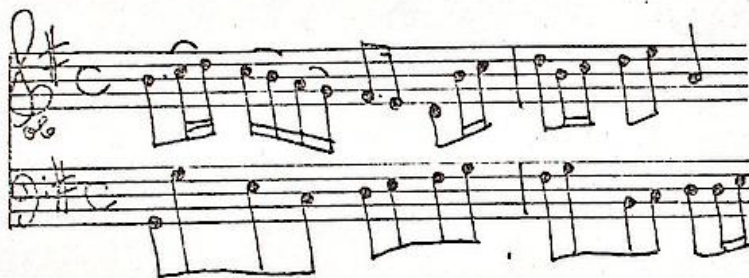

Fasch, Johann Friedrich (1688-1758) BRD DS Mus.ms 290/12
Concerto/a/Oboe/2 Violin/e/Cembalo./Fasch./ (G-dur)

Largo C G-dur - Allegro
C G-dur - Largo 3/4 G-
dur - Allegro 6/8 G-dur.

Ms. ca.1740. 33 x 20,5 cm.

4 St.:ob,vl 1,2,cembalo(unbez.). je 1 Bl.

Alte Sign.: N^{ro} 57. 5281.

Titel von der Hand Graupners.

Küntzel Nr.2.